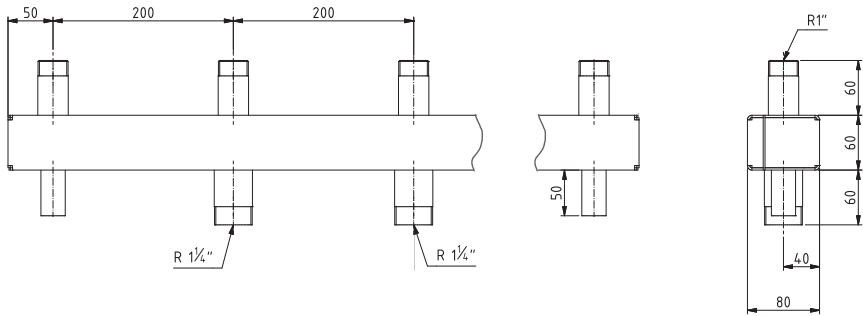

Manual

Kleinverteiler – 80/60, 200 mm Stutzenabstand
Small manifold – 80/60, 200 mm nozzle spacing

Maßzeichnung Dimensioned drawing

Produktbeschreibung & Lieferumfang

Product description & scope of delivery

Produktbeschreibung & Lieferumfang

Productdescription & scope of delivery

Pos.	Bezeichnung Description
1	Kleinverteiler 80/60, 200 mm Stutzenabstand Small manifold 80/60, 200 mm nozzle spacing
2	Fertigdämmung nach EnEv, 35 mm EEP-Schaum, ab 4 HK 28mm PUR-Schaum Prefabricated insulation according to German EnEv, 35 mm EPP foam, from 4 HC 28 mm PUR foam
3	Wandkonsole, schalgedämmt und glavanisch verzinkt Wall mounting bracket, sound-proofed and galvanized
4	Konsolenaufnahme für die Wandhalterung Mounting for wall bracket
5	1" Gewindestutzen für Heizkreise 1" external thread for heating circuits
6	1 ¼" Gewindestutzen für Kesselkreis 1 ¼" external thread for boiler circuit

Produktprogramm

Product range

Durchsatz Flow rate	3,0 m ³ /h
Leistung bei ΔT 20 K Capacity at ΔT 20 K	70 kW
Anschluss Heizkreise Connection to heating circuits	1" AG 1" external thread
Anschluss Kesselkreis Connection to boiler circuit	1 ¼" AG flachdichtend 1 ¼" external thread flat sealing
Stutzenabstand Nozzle spacing	200 mm

Anzahl Heizkreise Number of heating circuits	Länge Length	Artikel-Nr. Article-No.
2	700 mm	9-12-152
3	1.100 mm	9-12-153
4	1.500 mm	9-12-154
5	1.900 mm	9-12-155
6	2.300 mm	9-12-156

Maximaler Betriebsüberdruck: 4 bar, maximale Betriebstemperatur: 110°C
 Operating overpressure max. 4 bar, operating temperature max. 110°C