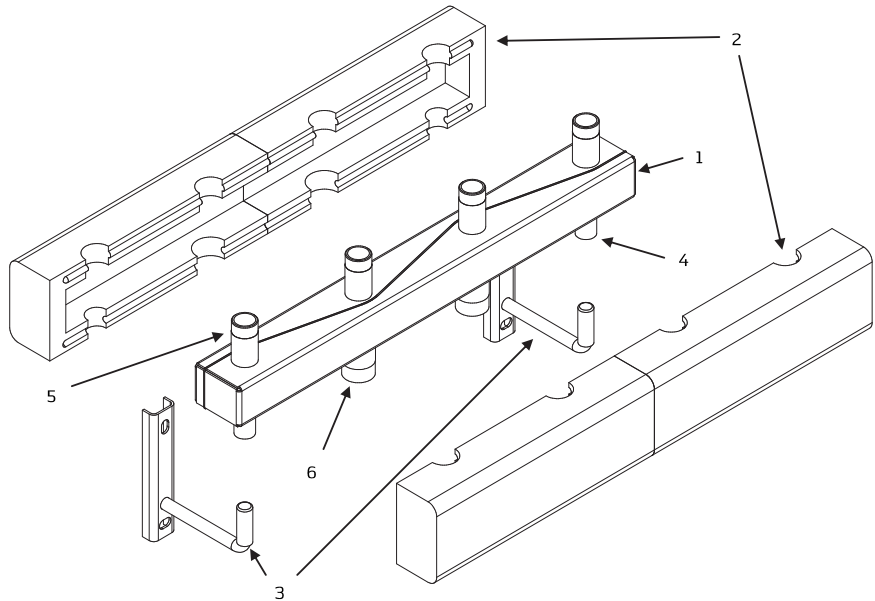

Manual

Kleinverteiler – 80/60, 200 mm Stutzenabstand
Small manifold – 80/60, 200 mm nozzle spacing

Maßzeichnung Dimensioned drawing

Produktbeschreibung & Lieferumfang

Product description & scope of delivery

Produktbeschreibung & Lieferumfang

Productdescription & scope of delivery

Pos.	Bezeichnung Description
1	Kleinverteiler 80/60, 200 mm Stutzenabstand Small manifold 80/60, 200 mm nozzle spacing
2	Fertigdämmung nach EnEv, 35 mm EEP-Schaum, ab 4 HK 28mm PUR-Schaum Prefabricated insulation according to German EnEv, 35 mm EPP foam, from 4 HC 28 mm PUR foam
3	Wandkonsole, schalgedämmt und glavanisch verzinkt Wall mounting bracket, sound-proofed and galvanized
4	Konsolenaufnahme für die Wandhalterung Mounting for wall bracket
5	1" Gewindestutzen für Heizkreise 1" external thread for heating circuits
6	1 ¼" Gewindestutzen für Kesselkreis 1 ¼" external thread for boiler circuit

Produktprogramm

Product range

Durchsatz Flow rate	3,0 m ³ /h
Leistung bei ΔT 20 K Capacity at ΔT 20 K	70 kW
Anschluss Heizkreise Connection to heating circuits	1" AG 1" external thread
Anschluss Kesselkreis Connection to boiler circuit	1 ¼" AG flachdichtend 1 ¼" external thread flat sealing
Stutzenabstand Nozzle spacing	200 mm