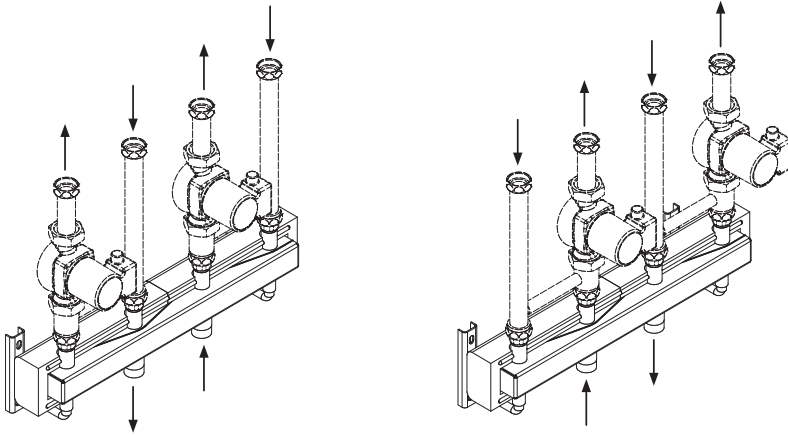

Produktprogramm

Product range

Durchsatz Flow rate	3,0 m³/h
Leistung bei ΔT 20 K Capacity at ΔT 20 K	70 kW
Anschluss Heizkreise Connection to heating circuits	1" AG 1" external thread
Anschluss Kesselkreis Connection to boiler circuit	1 ¼" AG flachdichtend 1 ¼" external thread flat sealing
Stutzenabstand Nozzle spacing	200 mm

Anzahl Heizkreise Number of heating circuits	Länge Length	Artikel-Nr. Article-No.
2	700 mm	9-12-152
3	1.100 mm	9-12-153
4	1.500 mm	9-12-154
5	1.900 mm	9-12-155
6	2.300 mm	9-12-156

Maximaler Betriebsüberdruck: 4 bar, maximale Betriebstemperatur: 110°C
Operating overpressure max. 4 bar, operating temperature max. 110°C

Darstellung des Anschlusswechsels Illustration of switching the connections

---

Für 2 / 4 / 6 ... Heizkreise / For 2 / 4 / 6 ... heating circuits