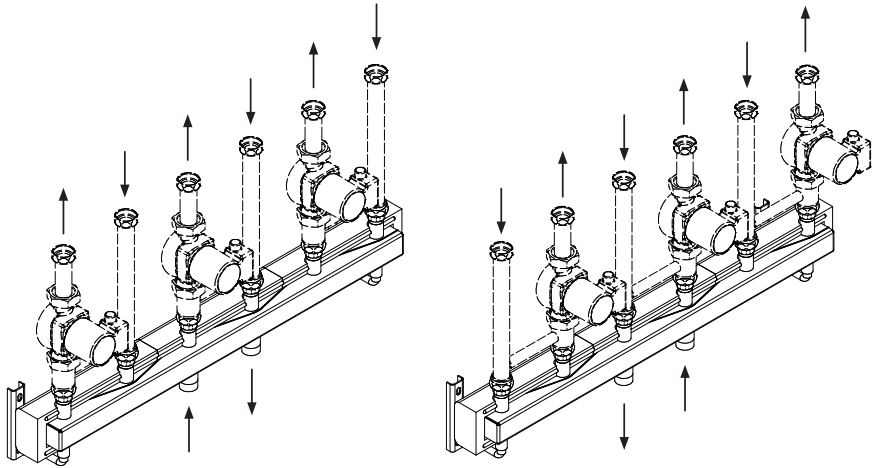

Produktbeschreibung & Lieferumfang

Productdescription & scope of delivery

Pos.	Bezeichnung Description
1	Kleinverteiler 80/60, 200 mm Stutzenabstand Small manifold 80/60, 200 mm nozzle spacing
2	Fertigdämmung nach EnEv, 35 mm EEP-Schaum, ab 4 HK 28mm PUR-Schaum Prefabricated insulation according to German EnEv, 35 mm EPP foam, from 4 HC 28 mm PUR foam
3	Wandkonsole, schalgedämmt und glavanisch verzinkt Wall mounting bracket, sound-proofed and galvanized
4	Konsolenaufnahme für die Wandhalterung Mounting for wall bracket
5	1" Gewindestutzen für Heizkreise 1" external thread for heating circuits
6	1 ¼" Gewindestutzen für Kesselkreis 1 ¼" external thread for boiler circuit

Produktprogramm

Product range

Durchsatz Flow rate	3,0 m ³ /h
Leistung bei ΔT 20 K Capacity at ΔT 20 K	70 kW
Anschluss Heizkreise Connection to heating circuits	1" AG 1" external thread
Anschluss Kesselkreis Connection to boiler circuit	1 ¼" AG flachdichtend 1 ¼" external thread flat sealing
Stutzenabstand Nozzle spacing	200 mm

Anzahl Heizkreise Number of heating circuits	Länge Length	Artikel-Nr. Article-No.
2	700 mm	9-12-152
3	1.100 mm	9-12-153
4	1.500 mm	9-12-154
5	1.900 mm	9-12-155
6	2.300 mm	9-12-156

Maximaler Betriebsüberdruck: 4 bar, maximale Betriebstemperatur: 110°C
 Operating overpressure max. 4 bar, operating temperature max. 110°C

Darstellung des Anschlusswechsels Illustration of switching the connections

Für 2 / 4 / 6 ... Heizkreise / For 2 / 4 / 6 ... heating circuits

Darstellung des Anschlusswechsels Illustration of switching the connections